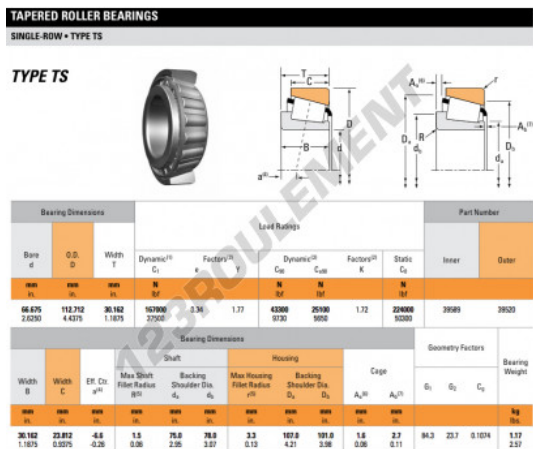

Roulement conique

39589-39520-TIMKEN - 39589-39520-TIMKEN

<https://www.123roulement.ch/roulement-palier/roulement-rouleaux/conique/39589-39520-timken>

CARACTÉRISTIQUES PRODUIT

Marque	TIMKEN
N° Ean13	3663952319926
Diam. intérieur	66.675 mm
Diam. extérieur	112.712 mm
Épaisseur	30.162 mm
Conditionnement	1