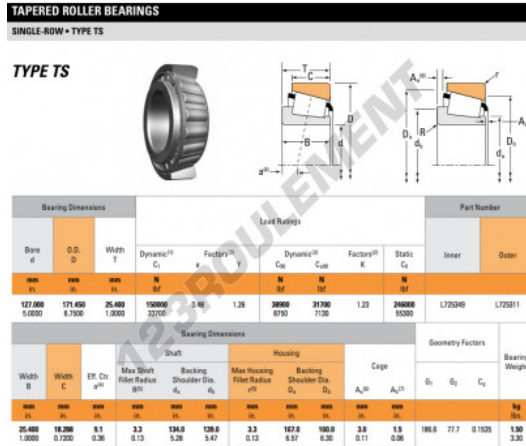

Roulement conique L725349-L725311-TIMKEN - L725349-L725311-TIMKEN

<https://www.123roulement.ch/roulement-palier/roulement-rouleaux/conique/l725349-l725311-timken>

CARACTÉRISTIQUES PRODUIT

Marque	TIMKEN
N° Ean13	3616060456748
Diam. intérieur	127 mm
Diam. extérieur	171.45 mm
Épaisseur	25.4 mm
Poids	1510 g
Conditionnement	1