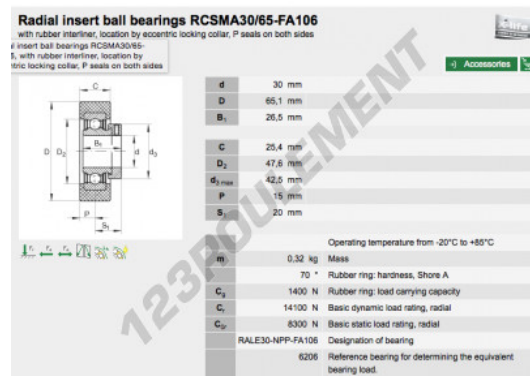

Accessoire de palier

RCSMB30-65-FA106-INA - RCSMB30-65-FA106-INA

<https://www.123roulement.ch/roulement-palier/paliers/accessoires/rcsmb30-65-fa106-ina>

CARACTÉRISTIQUES PRODUIT

| | |
|-----------------|---------------|
| Marque | INA |
| N° Ean13 | 3663952332222 |
| Diam. intérieur | 30 mm |
| Diam. extérieur | 65.1 mm |
| Épaisseur | 26.5 mm |
| Conditionnement | 1 |