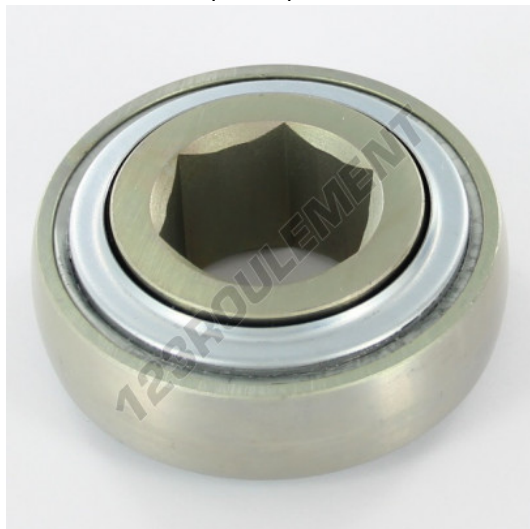

Accessoire de palier
SK100-206-KRR-B-AH11-INA - SK100-206-KRR-B-AH11-INA

<https://www.123roulement.ch/roulement-palier/paliers/accessoires/sk100-206-krr-b-ah11-ina>

CARACTÉRISTIQUES PRODUIT

Marque	INA
N° Ean13	3663952333113
Diam. intérieur	25.4 mm
Diam. extérieur	62 mm
Épaisseur	24 mm
Poids	263 g
Conditionnement	1