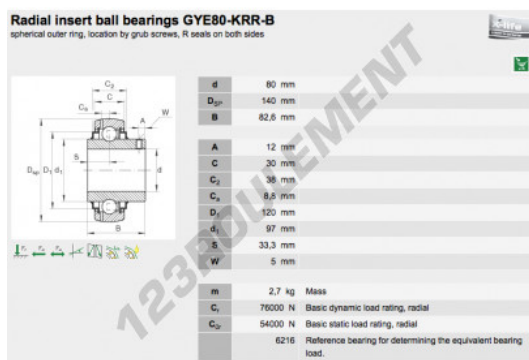

### CARACTÉRISTIQUES PRODUIT

Marque	INA
N° Ean13	3663952333366
Diam. intérieur	80 mm
Diam. extérieur	140 mm
Epaisseur	82.6 mm
Conditionnement	1

[contact@123roulement.ch](mailto:contact@123roulement.ch)

+33 359 36 04 90