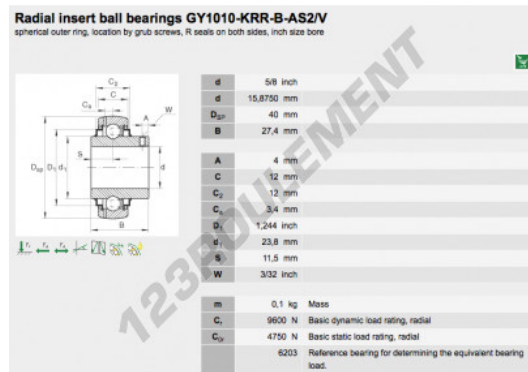

## Accessoire de palier GY1010-KRR-B-AS2-V-INA - GY1010-KRR-B-AS2-V-INA

<https://www.123roulement.ch/roulement-palier/paliers/accessoires/gy1010-krr-b-as2-v-ina>

### CARACTÉRISTIQUES PRODUIT

Marque	INA
N° Ean13	3663952333397
Diam. intérieur	15.875 mm
Diam. extérieur	40 mm
Épaisseur	27.4 mm
Conditionnement	1

[contact@123roulement.ch](mailto:contact@123roulement.ch)