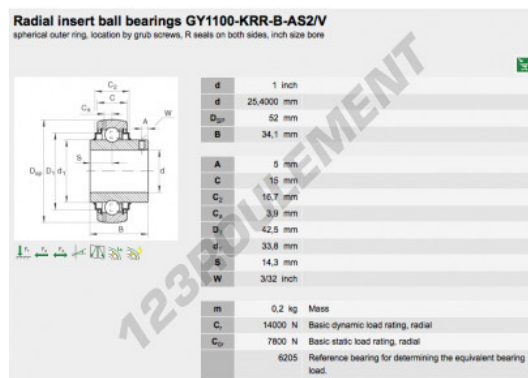

Accessoire de palier

GY1100-KRR-B-AS2-V-INA - GY1100-KRR-B-AS2-V-INA

<https://www.123roulement.ch/roulement-palier/paliers/accessoires/gy1100-krr-b-as2-v-ina>

CARACTÉRISTIQUES PRODUIT

Marque	INA
N° Ean13	3663952333434
Diam. intérieur	25.4 mm
Diam. intérieur	1" inch
Diam. extérieur	52 mm
Diam. extérieur	2.047" inch
Epaisseur	34.1 mm
Epaisseur	1.343" inch
Conditionnement	1