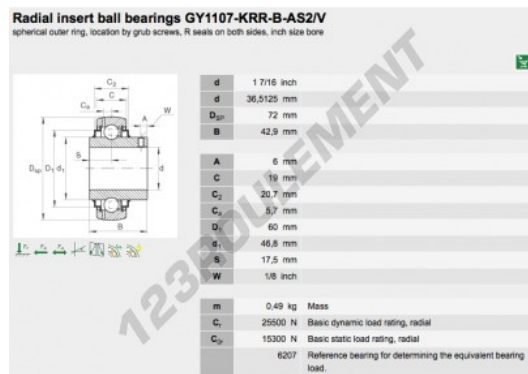

Accessoire de palier GY1107-KRR-B-AS2-V-INA - GY1107-KRR-B-AS2-V-INA

<https://www.123roulement.ch/roulement-palier/paliers/accessoires/gy1107-krr-b-as2-v-ina>

CARACTÉRISTIQUES PRODUIT

Marque	INA
N° Ean13	3663952333489
Diam. intérieur	36.5125 mm
Diam. extérieur	72 mm
Épaisseur	42.9 mm
Conditionnement	1