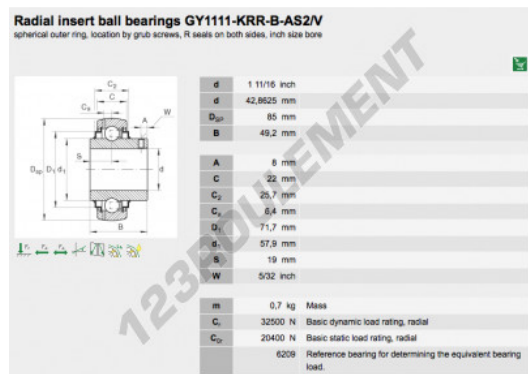

Accessoire de palier GY1111-KRR-B-AS2-V-INA - GY1111-KRR-B-AS2-V-INA

<https://www.123roulement.ch/roulement-palier/paliers/accessoires/gy1111-krr-b-as2-v-ina>

CARACTÉRISTIQUES PRODUIT

Marque	INA
N° Ean13	3663952333502
Diam. intérieur	42.8625 mm
Diam. intérieur	1 11/16" inch
Diam. extérieur	85 mm
Diam. extérieur	3.346" inch
Epaisseur	49.2 mm
Epaisseur	1.937" inch
Conditionnement	1