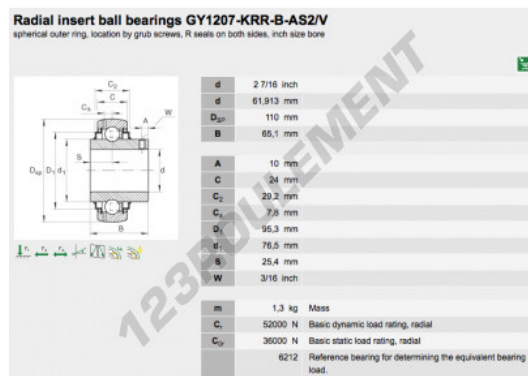

## Accessoire de palier GY1207-KRR-B-AS2-V-INA - GY1207-KRR-B-AS2-V-INA

<https://www.123roulement.ch/roulement-palier/paliers/accessoires/gy1207-krr-b-as2-v-ina>

### CARACTÉRISTIQUES PRODUIT

Marque	INA
N° Ean13	3663952333557
Diam. intérieur	61.913 mm
Diam. extérieur	110 mm
Épaisseur	65.1 mm
Conditionnement	1

[contact@123roulement.ch](mailto:contact@123roulement.ch)