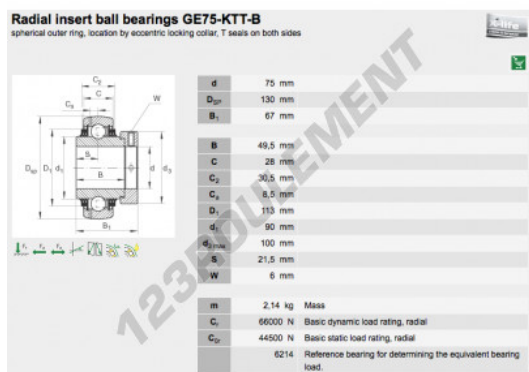

Accessoire de palier GE75-KTT-B-INA - GE75-KTT-B-INA

<https://www.123roulement.ch/roulement-palier/paliers/accessoires/ge75-ktt-b-ina>

CARACTÉRISTIQUES PRODUIT

Marque	INA
N° Ean13	3663952334103
Diam. intérieur	75 mm
Diam. extérieur	130 mm
Épaisseur	67 mm
Conditionnement	1