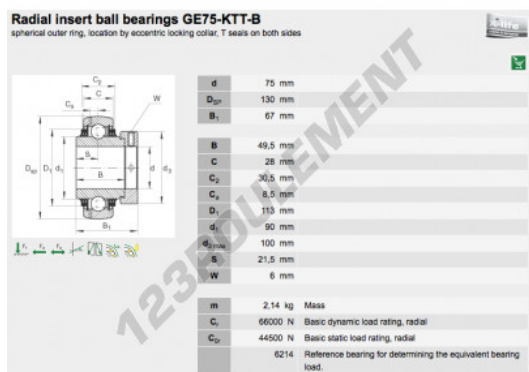

Accessoire de palier GE75-KTT-B-INA - GE75-KTT-B-INA

<https://www.123roulement.ch/roulement-palier/paliers/accessoires/ge75-ktt-b-ina>

CARACTÉRISTIQUES PRODUIT

| | |
|-----------------|---------------|
| Marque | INA |
| N° Ean13 | 3663952334103 |
| Diam. intérieur | 75 mm |
| Diam. extérieur | 130 mm |
| Epaisseur | 67 mm |
| Conditionnement | 1 |