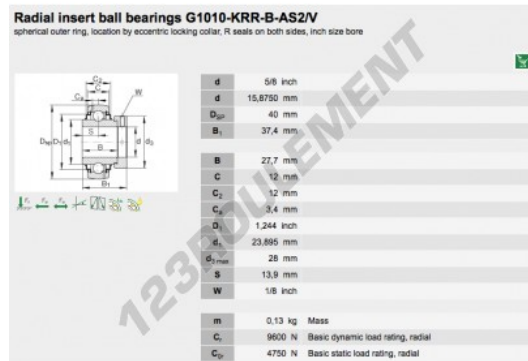

Accessoire de palier

G1010-KRR-B-AS2-V-INA - G1010-KRR-B-AS2-V-INA

<https://www.123roulement.ch/roulement-palier/paliers/accessoires/g1010-krr-b-as2-v-ina>

CARACTÉRISTIQUES PRODUIT

Marque	INA
N° Ean13	3663952334370
Diam. intérieur	15.875 mm
Diam. extérieur	40 mm
Épaisseur	37.4 mm
Conditionnement	1