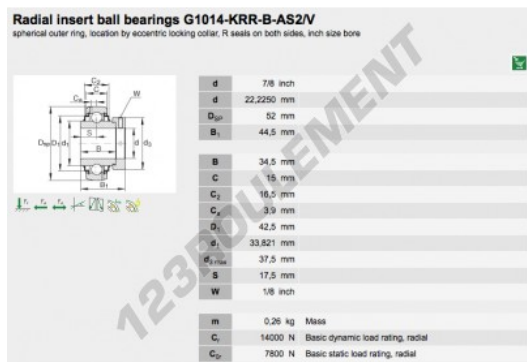

Accessoire de palier G1014-KRR-B-AS2-V-INA - G1014-KRR-B-AS2-V-INA

<https://www.123roulement.ch/roulement-palier/paliers/accessoires/g1014-krr-b-as2-v-ina>

CARACTÉRISTIQUES PRODUIT

Marque	INA
N° Ean13	3663952334394
Diam. intérieur	22.225 mm
Diam. extérieur	52 mm
Épaisseur	44.5 mm
Poids	301 g
Conditionnement	1