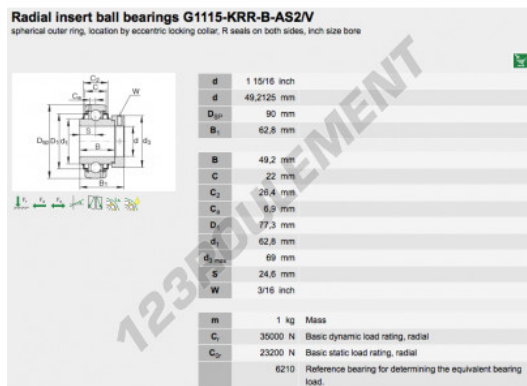

Accessoire de palier G1115-KRR-B-AS2-V-INA - G1115-KRR-B-AS2-V-INA

<https://www.123roulement.ch/roulement-palier/paliers/accessoires/g1115-krr-b-as2-v-ina>

CARACTÉRISTIQUES PRODUIT

Marque	INA
N° Ean13	3616060457004
Diam. intérieur	49.2125 mm
Diam. intérieur	1 15/16" inch
Diam. extérieur	90 mm
Diam. extérieur	3.543" inch
Epaisseur	62.8 mm
Epaisseur	2.472" inch
Conditionnement	1