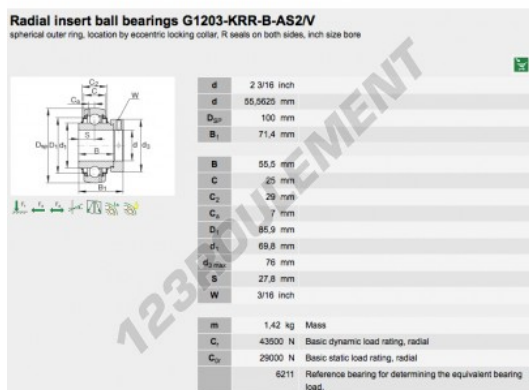

Accessoire de palier G1203-KRR-B-AS2-V-INA - G1203-KRR-B-AS2-V-INA

<https://www.123roulement.ch/roulement-palier/paliers/accessoires/g1203-krr-b-as2-v-ina>

CARACTÉRISTIQUES PRODUIT

Marque	INA
N° Ean13	3663952334547
Diam. intérieur	55.5625 mm
Diam. extérieur	100 mm
Épaisseur	71.4 mm
Poids	1420 g
Conditionnement	-