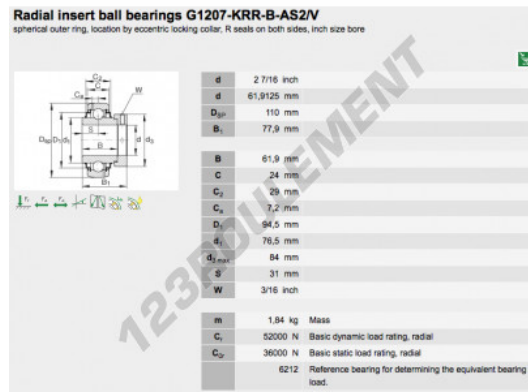

Accessoire de palier G1207-KRR-B-AS2-V-INA - G1207-KRR-B-AS2-V-INA

<https://www.123roulement.ch/roulement-palier/paliers/accessoires/g1207-krr-b-as2-v-ina>

CARACTÉRISTIQUES PRODUIT

Marque	INA
N° Ean13	3663952334554
Diam. intérieur	61.9125 mm
Diam. intérieur	2 7/16" inch
Diam. extérieur	110 mm
Diam. extérieur	4.331" inch
Epaisseur	77.9 mm
Epaisseur	3.067" inch
Conditionnement	1