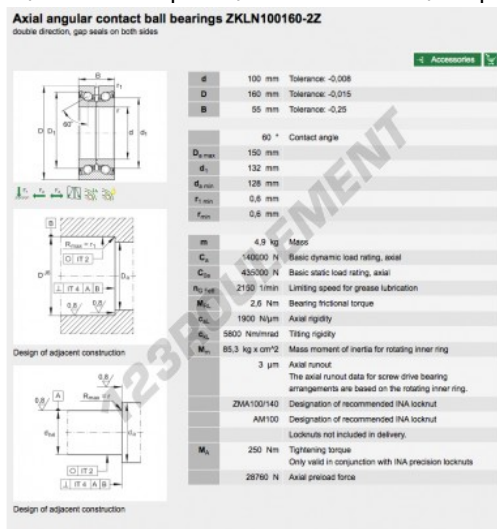

## Roulement à bille simple rangée ZKLN100160-2Z-INA - ZKLN100160-2Z-INA

<https://www.123roulement.ch/roulement-palier/roulement-bille/simple-rangee/zkln100160-2z-ina>

### CARACTÉRISTIQUES PRODUIT

Marque	INA
N° Ean13	3663952335001
Diam. intérieur	100 mm
Diam. intérieur	3.937" inch
Étanchéité	Flasque des deux côtés
Diam. extérieur	160 mm
Diam. extérieur	6.299" inch
Épaisseur	55 mm
Épaisseur	2.165" inch
Conditionnement	1