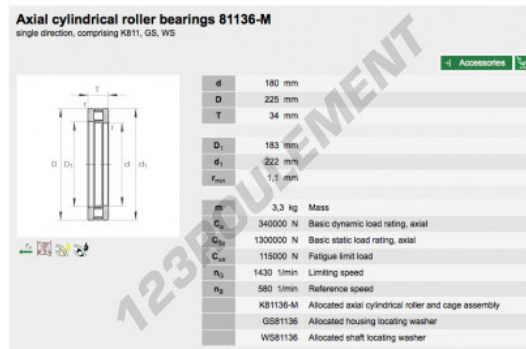

Butée à rouleaux 81136-M-INA - 81136-M-INA

<https://www.123roulement.ch/roulement-palier/roulement-rouleaux/butee-rouleaux/81136-m-ina>

CARACTÉRISTIQUES PRODUIT

Marque	INA
N° Ean13	3663952341309
Diam. intérieur	180 mm
Diam. extérieur	225 mm
Epaisseur	34 mm
Vitesse limite	1420 rpm
Poids	3300 g
Charge dynamique	340 kN
Charge statique	1300 kN
Conditionnement	1
Norme	Sans norme