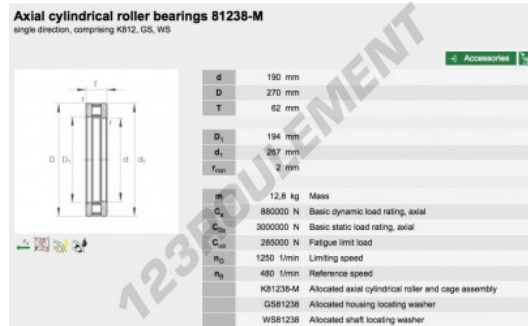

## Butée à rouleaux 81256-M-INA - 81256-M-INA

<https://www.123roulement.ch/roulement-palier/roulement-rouleaux/butee-rouleaux/81256-m-ina>

### CARACTÉRISTIQUES PRODUIT

Marque	INA
N° Ean13	3663952341668
Diam. intérieur	280 mm
Diam. extérieur	380 mm
Épaisseur	80 mm
Poids	12800 g
Conditionnement	1

[contact@123roulement.ch](mailto:contact@123roulement.ch)