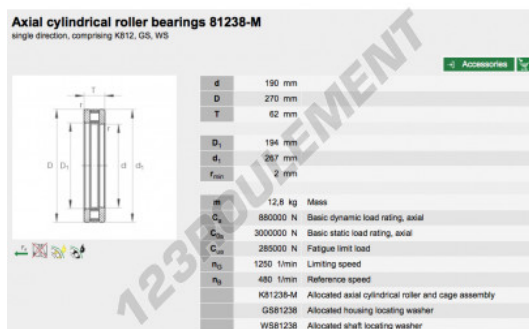

Butée à rouleaux 81260-M-INA - 81260-M-INA

<https://www.123roulement.ch/roulement-palier/roulement-rouleaux/butee-rouleaux/81260-m-ina>

CARACTÉRISTIQUES PRODUIT

Marque	INA
N° Ean13	3663952341675
Diam. intérieur	300 mm
Diam. extérieur	420 mm
Épaisseur	95 mm
Conditionnement	1