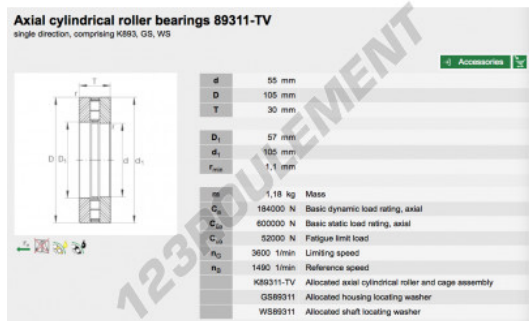

Butée à rouleaux 89311-TV-INA - 89311-TV-INA

<https://www.123roulement.ch/roulement-palier/roulement-rouleaux/butee-rouleaux/89311-tv-ina>

CARACTÉRISTIQUES PRODUIT

Marque	INA
N° Ean13	3663952341866
Diam. intérieur	55 mm
Diam. extérieur	105 mm
Épaisseur	30 mm
Poids	1107 g
Conditionnement	-
Norme	Sans norme