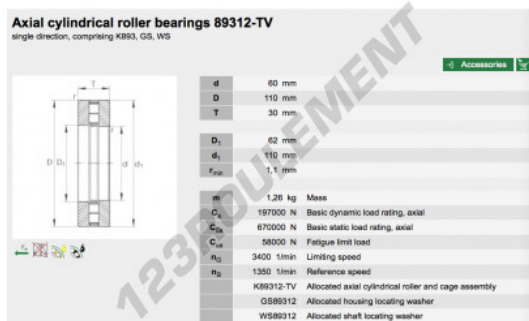

Butée à rouleaux 89312-TV-INA - 89312-TV-INA

<https://www.123roulement.ch/roulement-palier/roulement-rouleaux/butee-rouleaux/89312-tv-ina>

CARACTÉRISTIQUES PRODUIT

Marque	INA
N° Ean13	3616060457189
Diam. intérieur	60 mm
Diam. extérieur	110 mm
Épaisseur	30 mm
Poids	1290 g
Conditionnement	-