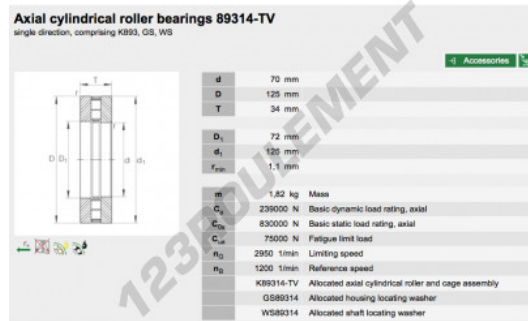

Butée à rouleaux 89314-TV-INA - 89314-TV-INA

<https://www.123roulement.ch/roulement-palier/roulement-rouleaux/butee-rouleaux/89314-tv-ina>

CARACTÉRISTIQUES PRODUIT

Marque	INA
N° Ean13	3663952341897
Diam. intérieur	70 mm
Diam. intérieur	2.756" inch
Diam. extérieur	125 mm
Diam. extérieur	4.921" inch
Epaisseur	34 mm
Epaisseur	1.339" inch
Conditionnement	1
Norme	Sans norme