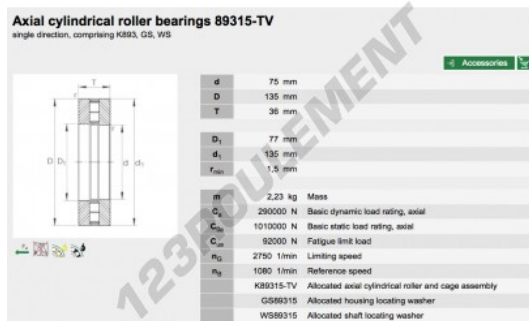

### CARACTÉRISTIQUES PRODUIT

Marque	INA
N° Ean13	3616060457196
Diam. intérieur	75 mm
Diam. extérieur	135 mm
Épaisseur	36 mm
Poids	2230 g
Conditionnement	1

[contact@123roulement.ch](mailto:contact@123roulement.ch)