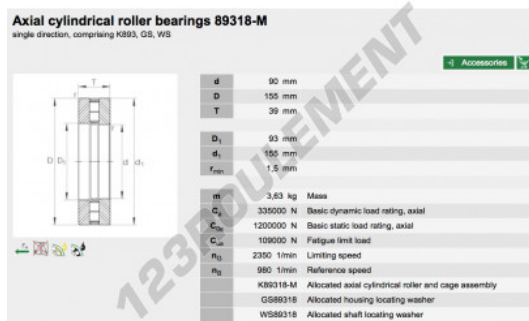

Butée à rouleaux 89318-M-INA - 89318-M-INA

<https://www.123roulement.ch/roulement-palier/roulement-rouleaux/butee-rouleaux/89318-m-ina>

CARACTÉRISTIQUES PRODUIT

Marque	INA
N° Ean13	3663952341934
Diam. intérieur	90 mm
Diam. extérieur	155 mm
Épaisseur	39 mm
Conditionnement	1