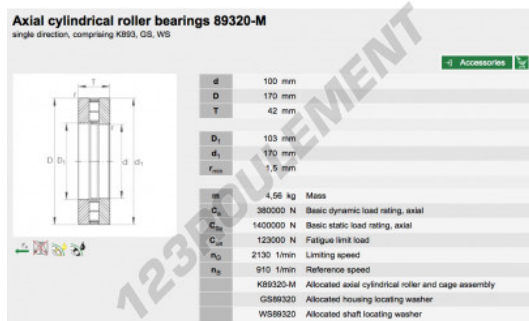

Butée à rouleaux 89320-M-INA - 89320-M-INA

<https://www.123roulement.ch/roulement-palier/roulement-rouleaux/butee-rouleaux/89320-m-ina>

CARACTÉRISTIQUES PRODUIT

Marque	INA
N° Ean13	3663952341941
Diam. intérieur	100 mm
Diam. extérieur	170 mm
Épaisseur	42 mm
Conditionnement	1