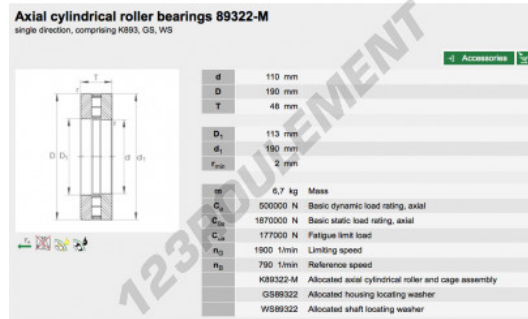

Butée à rouleaux 89322-M-INA - 89322-M-INA

<https://www.123roulement.ch/roulement-palier/roulement-rouleaux/butee-rouleaux/89322-m-ina>

CARACTÉRISTIQUES PRODUIT

Marque	INA
N° Ean13	3663952341958
Diam. intérieur	110 mm
Diam. intérieur	4.331" inch
Diam. extérieur	190 mm
Diam. extérieur	7.48" inch
Epaisseur	48 mm
Epaisseur	1.89" inch
Poids	6700 g
Conditionnement	1
Norme	Sans norme