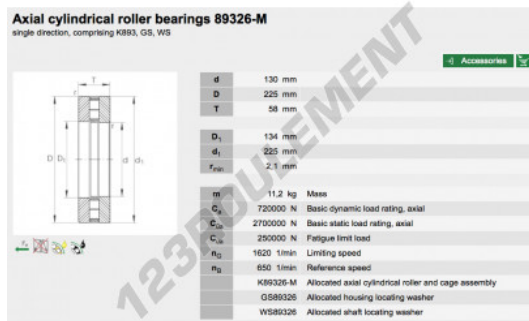

Butée à rouleaux 89326-M-INA - 89326-M-INA

<https://www.123roulement.ch/roulement-palier/roulement-rouleaux/butee-rouleaux/89326-m-ina>

CARACTÉRISTIQUES PRODUIT

Marque	INA
N° Ean13	3663952341972
Diam. intérieur	130 mm
Diam. extérieur	225 mm
Épaisseur	58 mm
Conditionnement	1