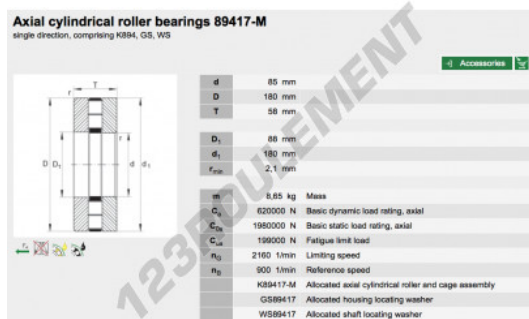

Butée à rouleaux 89417-M-INA - 89417-M-INA

<https://www.123roulement.ch/roulement-palier/roulement-rouleaux/butee-rouleaux/89417-m-ina>

CARACTÉRISTIQUES PRODUIT

Marque	INA
N° Ean13	3663952342047
Diam. intérieur	85 mm
Diam. extérieur	180 mm
Épaisseur	58 mm
Conditionnement	1