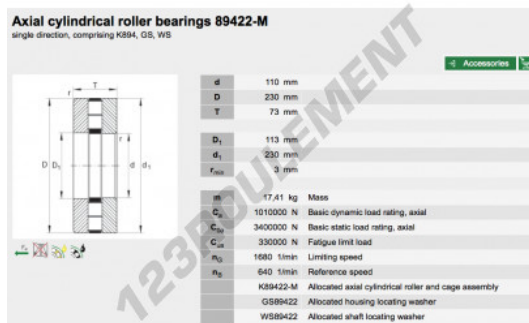

## Butée à rouleaux 89422-M-INA - 89422-M-INA

<https://www.123roulement.ch/roulement-palier/roulement-rouleaux/butee-rouleaux/89422-m-ina>

### CARACTÉRISTIQUES PRODUIT

Marque	INA
N° Ean13	3663952342078
Diam. intérieur	110 mm
Diam. extérieur	230 mm
Épaisseur	73 mm
Conditionnement	1

[contact@123roulement.ch](mailto:contact@123roulement.ch)

+33 359 36 04 90