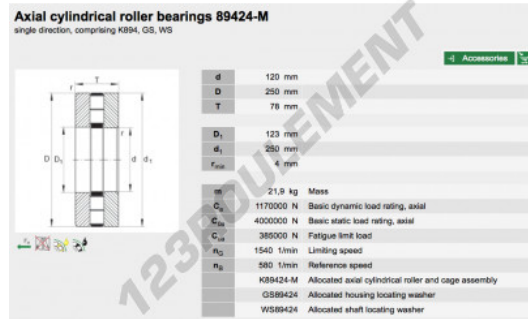

Butée à rouleaux 89424-M-INA - 89424-M-INA

<https://www.123roulement.ch/roulement-palier/roulement-rouleaux/butee-rouleaux/89424-m-ina>

CARACTÉRISTIQUES PRODUIT

Marque	INA
N° Ean13	3663952342085
Diam. intérieur	120 mm
Diam. extérieur	250 mm
Épaisseur	78 mm
Conditionnement	1