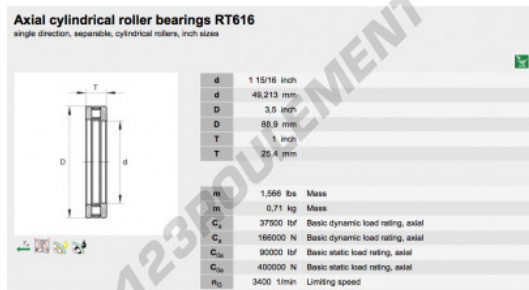

### CARACTÉRISTIQUES PRODUIT

Marque	INA
N° Ean13	3663952342535
Diam. intérieur	49.213 mm
Diam. extérieur	88.9 mm
Epaisseur	25.4 mm
Conditionnement	1

[contact@123roulement.ch](mailto:contact@123roulement.ch)