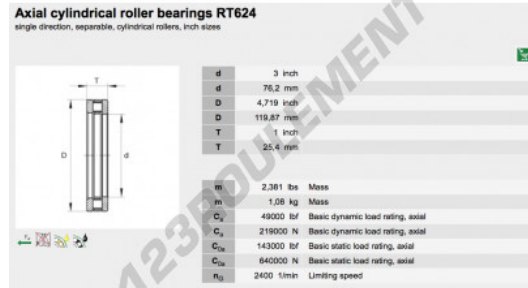

## Butée à rouleaux RT625-INA - RT625-INA

<https://www.123roulement.ch/roulement-palier/roulement-rouleaux/butee-rouleaux/rt625-ina>

### CARACTÉRISTIQUES PRODUIT

Marque	INA
N° Ean13	3663952342665
Diam. intérieur	82.55 mm
Diam. extérieur	126.187 mm
Épaisseur	25.4 mm
Conditionnement	1

[contact@123roulement.ch](mailto:contact@123roulement.ch)