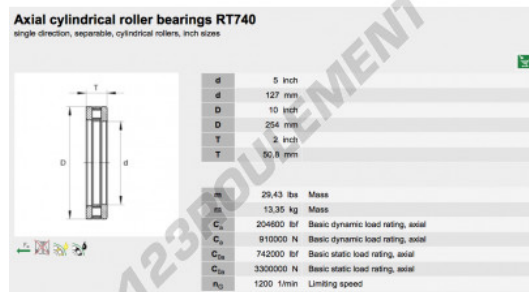

Butée à rouleaux RT740-INA - RT740-INA

<https://www.123roulement.ch/roulement-palier/roulement-rouleaux/butee-rouleaux/rt740-ina>

CARACTÉRISTIQUES PRODUIT

Marque	INA
N° Ean13	3663952342726
Diam. intérieur	127 mm
Diam. intérieur	5" inch
Diam. extérieur	254 mm
Diam. extérieur	10" inch
Epaisseur	50.8 mm
Epaisseur	2" inch
Conditionnement	1