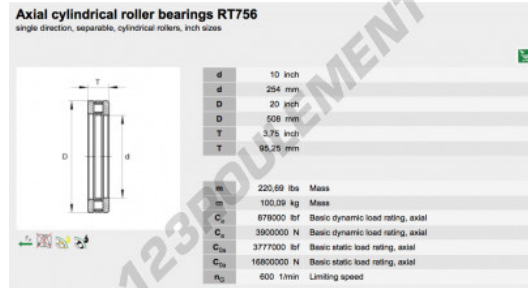

### CARACTÉRISTIQUES PRODUIT

Marque	INA
N° Ean13	3663952342733
Diam. intérieur	254 mm
Diam. extérieur	508 mm
Épaisseur	95.25 mm
Conditionnement	1

[contact@123roulement.ch](mailto:contact@123roulement.ch)