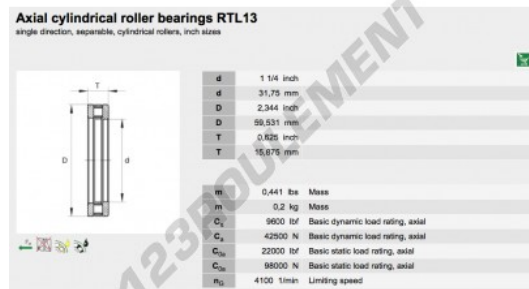

### CARACTÉRISTIQUES PRODUIT

Marque	INA
N° Ean13	3663952342801
Diam. intérieur	31.75 mm
Diam. intérieur	1 1/4" inch
Diam. extérieur	59.531 mm
Diam. extérieur	2 11/32" inch
Epaisseur	15.875 mm
Epaisseur	5/8" inch
Conditionnement	1