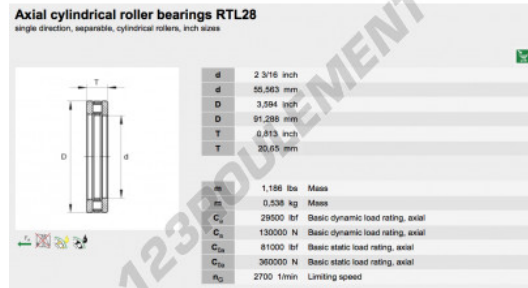

Butée à rouleaux RTL28-INA - RTL28-INA

<https://www.123roulement.ch/roulement-palier/roulement-rouleaux/butee-rouleaux/rtl28-ina>

CARACTÉRISTIQUES PRODUIT

Marque	INA
N° Ean13	3663952342948
Diam. intérieur	55.563 mm
Diam. extérieur	91.288 mm
Épaisseur	20.65 mm
Conditionnement	1