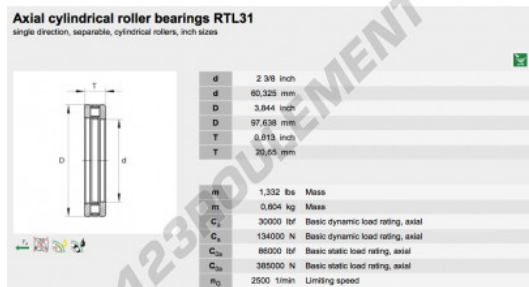

### CARACTÉRISTIQUES PRODUIT

|                 |               |
|-----------------|---------------|
| Marque          | INA           |
| N° Ean13        | 3663952342962 |
| Diam. intérieur | 60.325 mm     |
| Diam. extérieur | 97.638 mm     |
| Épaisseur       | 20.65 mm      |
| Conditionnement | 1             |