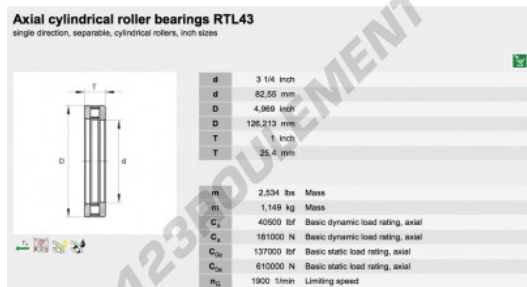

### CARACTÉRISTIQUES PRODUIT

Marque	INA
N° Ean13	3663952343013
Diam. intérieur	82.55 mm
Diam. intérieur	3 1/4" inch
Diam. extérieur	126.213 mm
Diam. extérieur	4 31/32" inch
Epaisseur	25.4 mm
Epaisseur	1" inch
Conditionnement	1