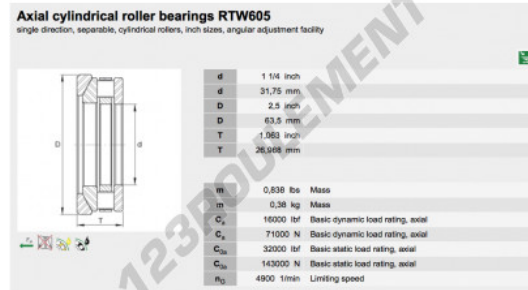

Butée à rouleaux RTW605-INA - RTW605-INA

<https://www.123roulement.ch/roulement-palier/roulement-rouleaux/butee-rouleaux/rtw605-ina>

CARACTÉRISTIQUES PRODUIT

Marque	INA
N° Ean13	3663952343082
Diam. intérieur	31.75 mm
Diam. intérieur	1 1/4" inch
Diam. extérieur	63.5 mm
Diam. extérieur	2 1/2" inch
Epaisseur	26.988 mm
Epaisseur	1 1/16" inch
Conditionnement	1