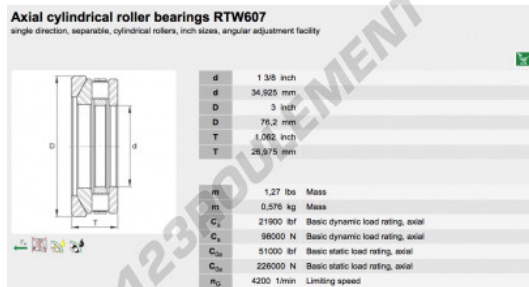

Butée à rouleaux RTW607-INA - RTW607-INA

<https://www.123roulement.ch/roulement-palier/roulement-rouleaux/butee-rouleaux/rtw607-ina>

CARACTÉRISTIQUES PRODUIT

Marque	INA
N° Ean13	3663952343099
Diam. intérieur	34.925 mm
Diam. extérieur	76.2 mm
Epaisseur	26.975 mm
Conditionnement	1