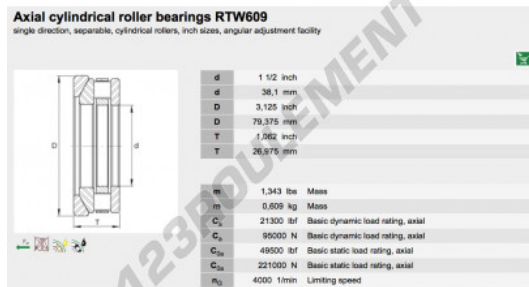

Butée à rouleaux RTW609-INA - RTW609-INA

<https://www.123roulement.ch/roulement-palier/roulement-rouleaux/butee-rouleaux/rtw609-ina>

CARACTÉRISTIQUES PRODUIT

Marque	INA
N° Ean13	3663952343105
Diam. intérieur	38.1 mm
Diam. intérieur	1 1/2" inch
Diam. extérieur	79.375 mm
Diam. extérieur	3 1/8" inch
Epaisseur	26.975 mm
Epaisseur	1.062" inch
Conditionnement	1