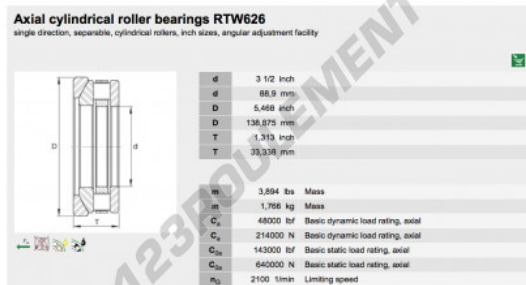

Butée à rouleaux RTW626-INA - RTW626-INA

<https://www.123roulement.ch/roulement-palier/roulement-rouleaux/butee-rouleaux/rtw626-ina>

CARACTÉRISTIQUES PRODUIT

Marque	INA
N° Ean13	3663952343211
Diam. intérieur	88.9 mm
Diam. extérieur	138.875 mm
Épaisseur	33.338 mm
Conditionnement	1