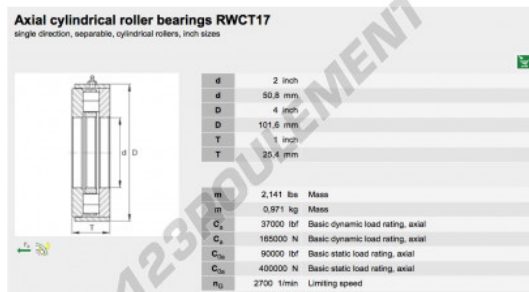

Butée à rouleaux RWCT17-INA - RWCT17-INA

<https://www.123roulement.ch/roulement-palier/roulement-rouleaux/butee-rouleaux/rwct17-ina>

CARACTÉRISTIQUES PRODUIT

Marque	INA
N° Ean13	3663952343228
Diam. intérieur	50.8 mm
Diam. extérieur	101.6 mm
Épaisseur	25.4 mm
Conditionnement	1