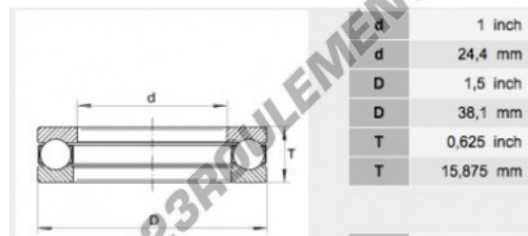

Butée à billes 10Y25 - 10Y25

<https://www.123roulement.ch/roulement-palier/roulement-bille/butee/10y25>

CARACTÉRISTIQUES PRODUIT

Marque	GEN
Diam. intérieur	24.4 mm
Diam. intérieur	0.961" inch
Diam. extérieur	38.1 mm
Diam. extérieur	1 1/2" inch
Epaisseur	15.875 mm
Epaisseur	5/8" inch
Conditionnement	1