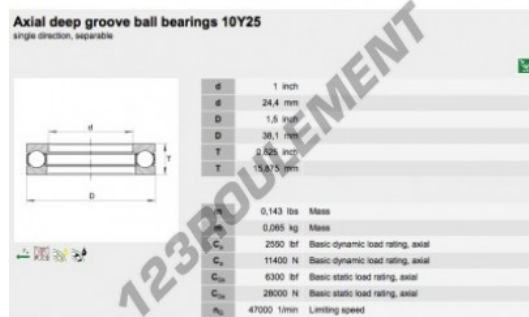

## Butée à billes 10Y25-INA - 10Y25-INA

<https://www.123roulement.ch/roulement-palier/roulement-bille/butee/10y25-ina>

### CARACTÉRISTIQUES PRODUIT

Marque	INA
N° Ean13	3663952344539
Diam. intérieur	24.4 mm
Diam. extérieur	38.1 mm
Epaisseur	15.875 mm
Conditionnement	1

[contact@123roulement.ch](mailto:contact@123roulement.ch)