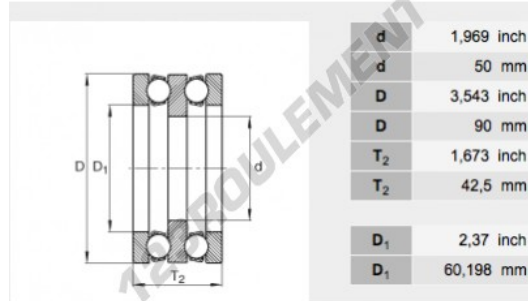

### CARACTÉRISTIQUES PRODUIT

Marque	GEN
Diam. intérieur	50 mm
Diam. extérieur	90 mm
Epaisseur	42.5 mm
Poids	0.0001 g
Conditionnement	1

[contact@123roulement.ch](mailto:contact@123roulement.ch)

+33 359 36 04 90