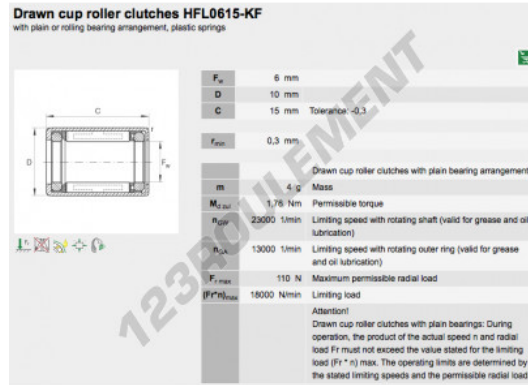

Roue libre HFL0822-KF-INA - HFL0822-KF-INA

[https://www.123roulement.ch/roulement-palier/rouement-aiguilles/roue/hfl0822-kf-ina](https://www.123roulement.ch/roulement-palier/roulement-aiguilles/roue/hfl0822-kf-ina)

CARACTÉRISTIQUES PRODUIT

Marque	INA
N° Ean13	3663952345550
Diam. intérieur	8 mm
Diam. extérieur	12 mm
Épaisseur	22 mm
Poids	4 g
Conditionnement	1

contact@123roulement.ch

+33 359 36 04 90

CRT4 de Lesquin 60 Rue Du Haut De Sainghin 59273 Fretin FRANCE