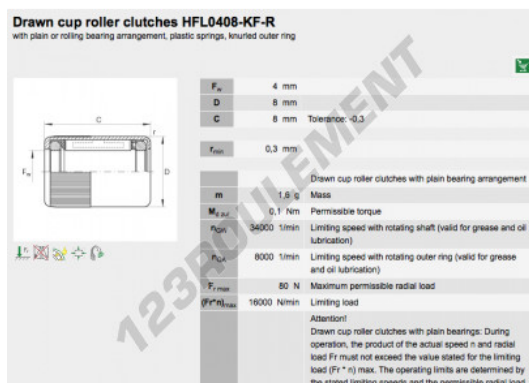

## Roue libre HFL0408-KF-R-INA - HFL0408-KF-R-INA

<https://www.123roulement.ch/roulement-palier/roulement-aiguilles/roue/hfl0408-kf-r-ina>

### CARACTÉRISTIQUES PRODUIT

Marque	INA
N° Ean13	3663952345574
Diam. intérieur	4 mm
Diam. extérieur	8 mm
Épaisseur	8 mm
Conditionnement	1

[contact@123roulement.ch](mailto:contact@123roulement.ch)

+33 359 36 04 90