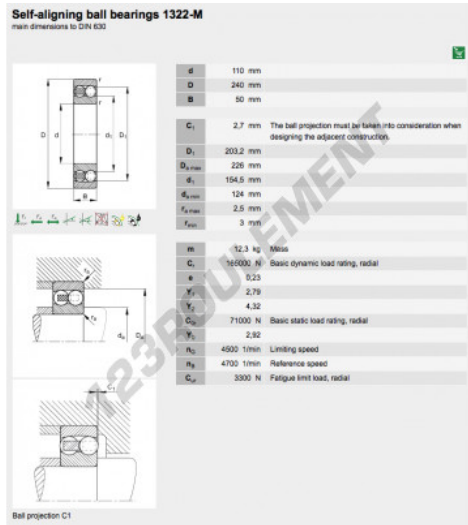

Roulement à rotule sur bille 1322-M-FAG - 1322-M-FAG

<https://www.123roulement.ch/roulement-palier/roulement-bille/rotules-bille/1322-m-fag>

CARACTÉRISTIQUES PRODUIT

Marque	FAG
N° Ean13	4012801472906
Diam. intérieur	110 mm
Diam. extérieur	240 mm
Epaisseur	50 mm
Vitesse limite	4200 rpm
Poids	11800 g
Charge dynamique	165 kN
Charge statique	72 kN
Conditionnement	-
Norme	-